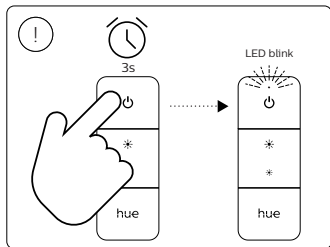

Excl.

Signify
I.B.R.S. / C.C.R.I. Numéro 10461
5600 VB Eindhoven,
the Netherlands
☎00800-74454775

© 2021 Signify Holding
All rights reserved

www.philips-hue.com

4404 029 05254
Last update: 04/2021