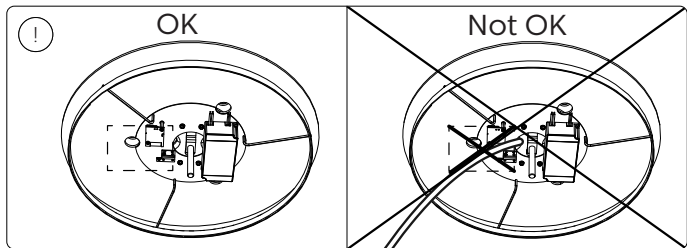

Excl.

Signify
I.B.R.S. / C.C.R.I. Numéro 10461
5600 VB Eindhoven,
the Netherlands
☎00800-74454775

© 2021 Signify Holding
All rights reserved

www.philips-hue.com

4404 029 05254
Last update: 04/2021