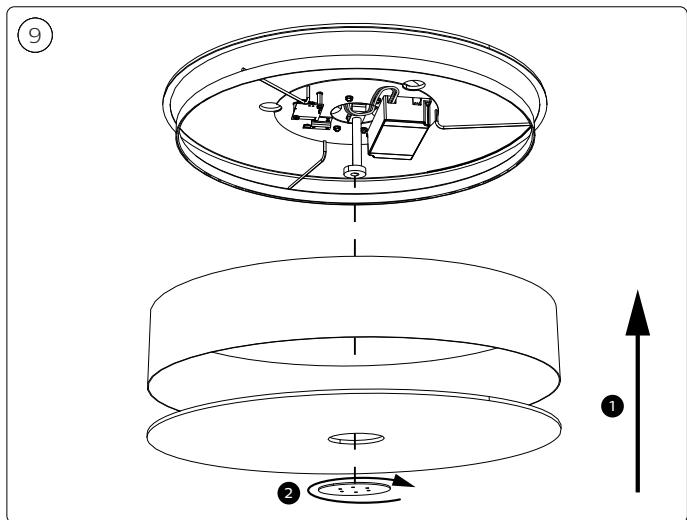

Excl.

Signify
I.B.R.S. / C.C.R.I. Numéro 10461
5600 VB Eindhoven,
the Netherlands
☎00800-74454775

© 2021 Signify Holding
All rights reserved

www.philips-hue.com

4404 029 05254
Last update: 04/2021